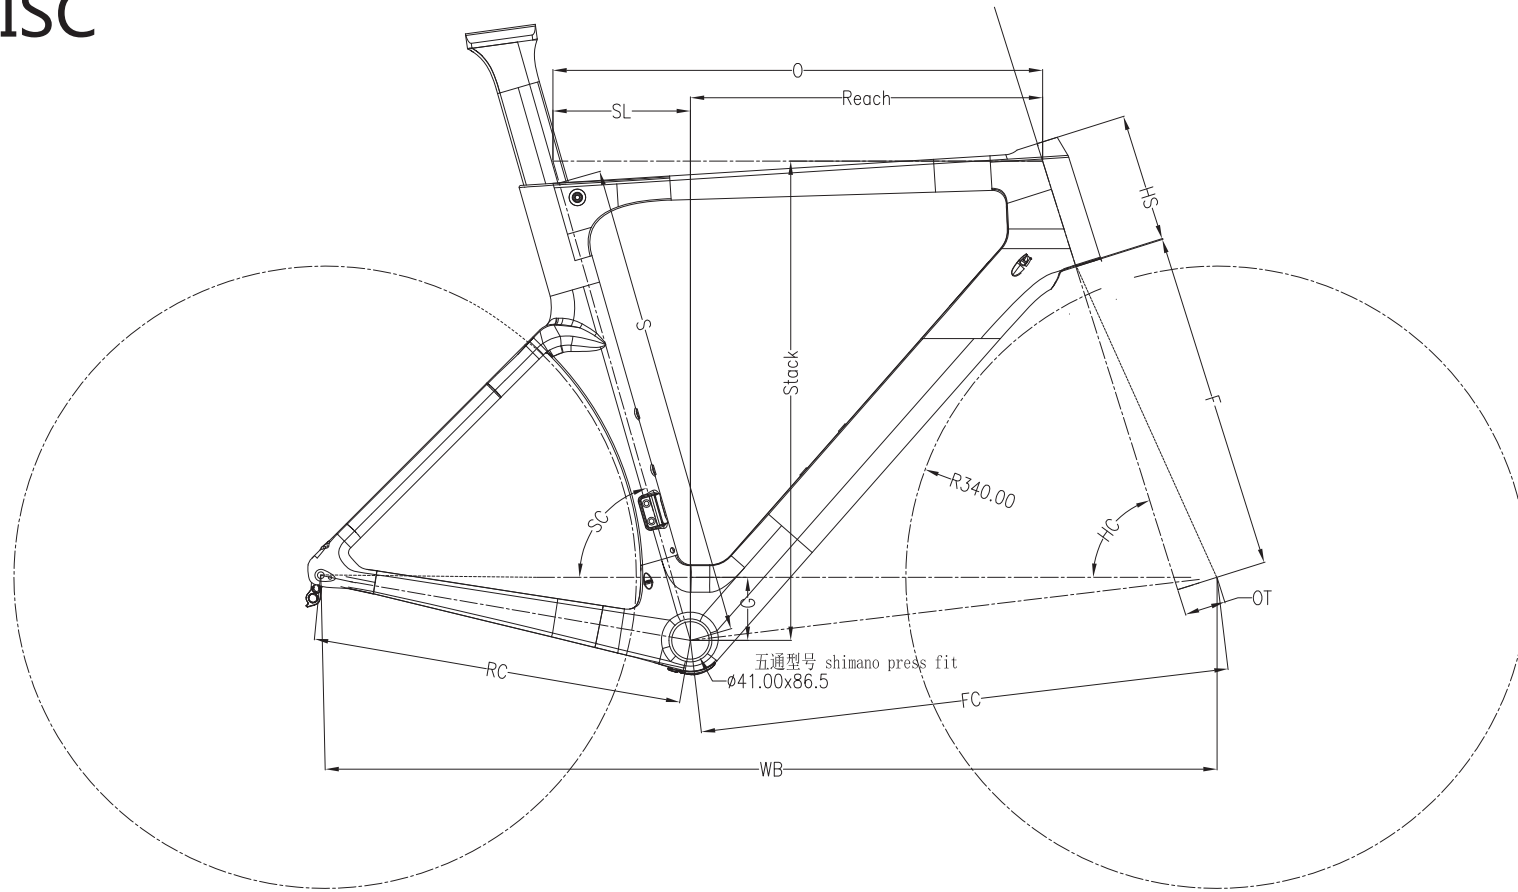

R06-DISC

SIZE	S	SC	SL	O	HS	HC	F	OT	WB	FC	RC	G	Stack	Reach
49	480	74.5°	141	515	130	71.5°	375	45	972.6	572.7	410	69	510	373.4
52	500	74.5°	143.2	525	135	72°	375	45	978.6	578.6	410	69	516.5	381.8
54	520	74°	150	535	140	72.5°	375	45	979.5	579.5	410	69	523.7	384.8
56	540	73.5°	161	545	160	73°	375	45	980.2	580.3	410	69	543.2	385
59	560	73.5°	165	560	180	73°	375	45	995	595	410	69	558.3	395